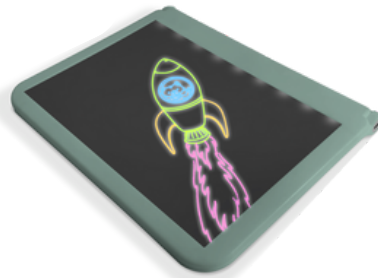

Kidydraw

a

PRO

Jeu d'apprentissage du dessin et de l'écriture

Idéal pour le développement intellectuel des enfants, KIDYDRAW PRO stimule leur créativité et leur imagination.

KIDYDRAW est une table lumineuse nomade. Votre enfant pourra reproduire fidèlement des lettres, des chiffres ou un dessin existant.

Biface, la partie arrière sert également de tableau de dessin noir avec un effet néon qui fera ressortir les couleurs du dessin pendant la nuit.

3 axes d'apprentissage
3 leerdoelen

Les chiffres

De nummers

Le dessin

De tekening

L'écriture

Schrijven

a

Leerspel voor tekenen en schrijven

Ideaal voor de intellectuele ontwikkeling van kinderen, KIDYDRAW PRO stimuleert hun creativiteit en verbeeldingskracht.

KIDYDRAW is een nomadische licht/tekentafel. Uw kinderen zullen in staat zijn om letters, cijfers of bestaande tekeningen nauwkeurig na te tekenen. De achterkant van de tafel kan worden gebruikt als tekentafel, met een oplichtend LED-bord dat de kleuren van de tekening 's nachts uitlicht.

KIDYDRAW-PRO

EAN : 5407009180620

Kidydraw PRO a

3 RAISONS D'OFFRIR UN KIDYDRAW PRO AUX ENFANTS

3 REDENEN OM EEN KIDRYDRAW PRO AAN KINDEREN TE SCHENKEN

L'écriture

L'apprentissage de l'écriture dépend à la fois du développement de la motricité fine et de la motricité globale. En effet, l'enfant doit bien tenir son crayon et réaliser avec précision les mouvements nécessaires au tracé des lettres.